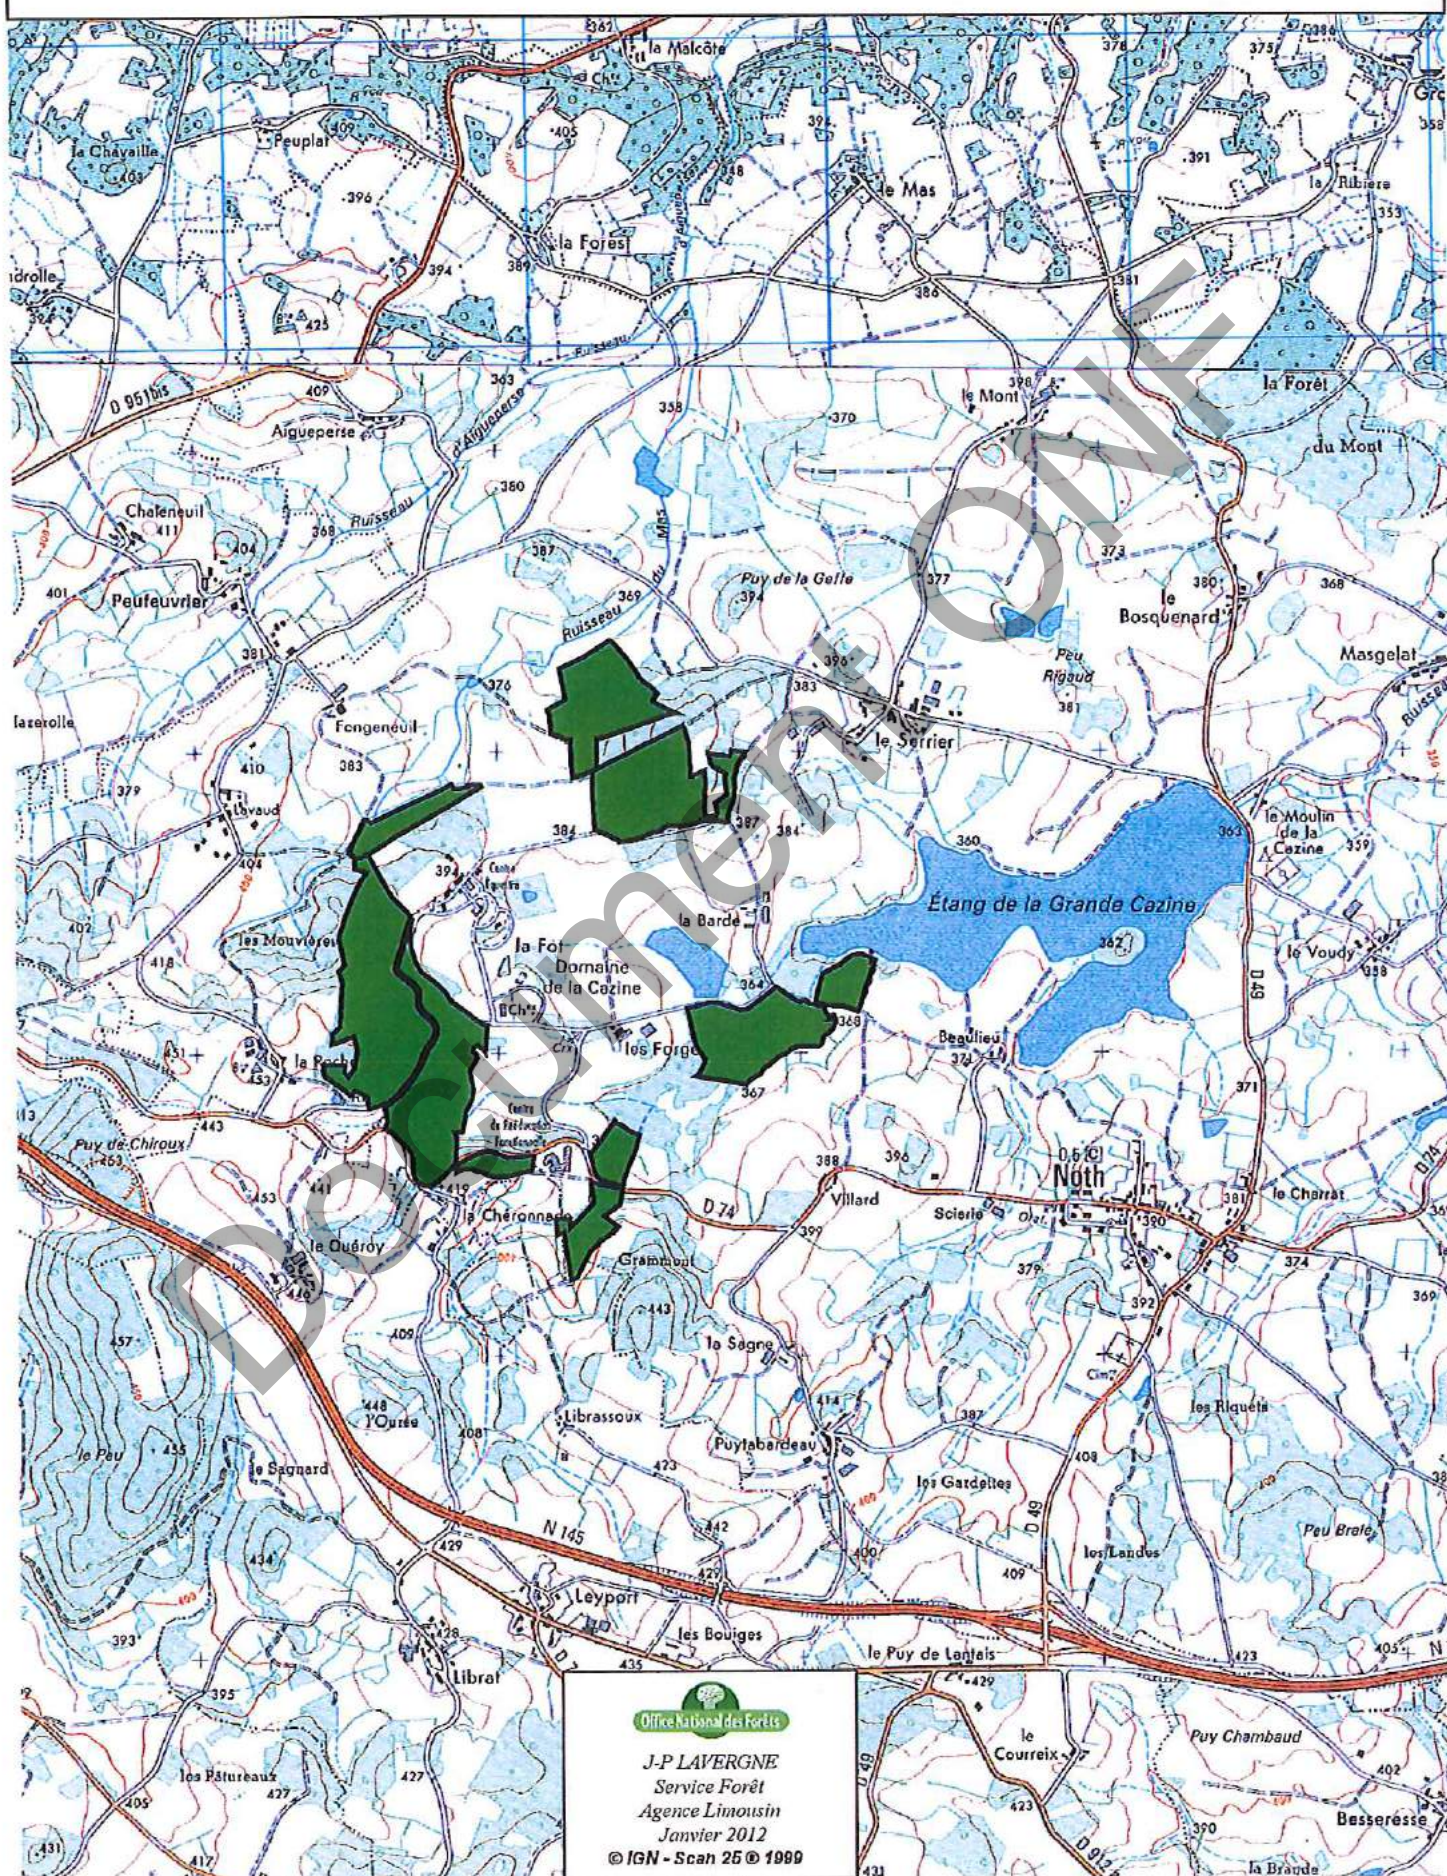

PLAN LOCAL D'URBANISME INTERCOMMUNAL

DU PAYS SOSTRANIEN

PIÈCE 5.2.3

BOIS OU FORETS RELEVANT DU RÉGIME FORESTIER

VU POUR ÊTRE ANNEXÉ À LA DÉLIBÉRATION
DU CONSEIL COMMUNAUTAIRE DU

Forêt du Syndicat Mixte de La Fôt

Carte de situation sur fond IGN au 1/25.000è

J-P LAVERGNE
Service Forêt
Agence Limousin
Janvier 2012
© IGN - Scan 26 © 1999

FORÊT DU G.S.F DE SAINT MAURICE LA SOUTERRAINE

Carte de situation

Forêt du GSF de Saint Maurice la Souterraine

SIG - ONF Limoges
Mai 2009
© IGN - Scan 25 © 2005

Echelle : 1/ 20 000